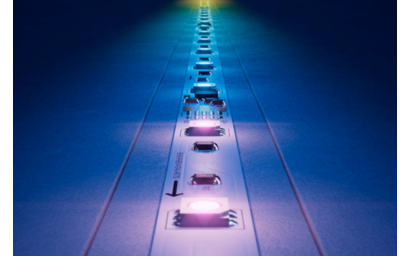

Vícebarevné světlo

Tento světelný proužek dokáže najednou vytvářet různé barvy pro oslnivé vícebarevné světelné efekty, jako jsou pohybuující se duhy a jiskřivé odlesky.

Zářivá barva

Vyberte si z milionů zářivých barev a vytvořte si ambientní osvětlení pro jakoukoli náladu.