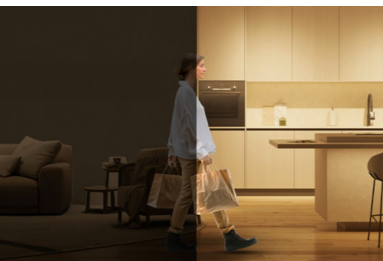

Detekce pohybu SpaceSense

Proměňte svá světla v pohybové senzory díky integrované technologii SpaceSense, které se automaticky rozsvítí, když vstoupíte do místnosti – stačí vám k tomu dvě nebo více světel či zařízení Connected by WiZ.