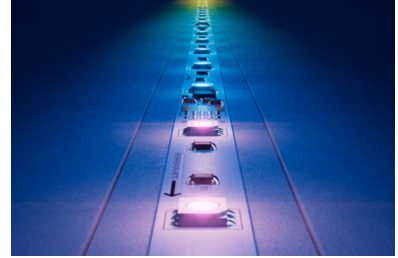

Vícebarevné světlo

Tento světelný proužek dokáže najednou vytvářet různé barvy pro oslnivé vícebarevné světelné efekty, jako jsou pohybuující se duhy a jiskřivé odlesky.

Zářivá barva

Vyberte si z milionů zářivých barev a vytvořte si ambientní osvětlení pro jakoukoli náladu.