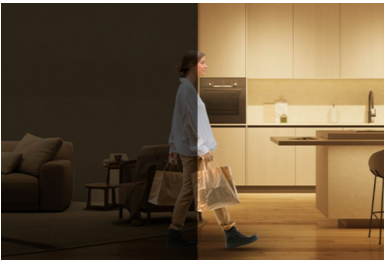

Tvar produktu

- Stylový Design

Přednosti

Nastavení nemůže být snazší

1. Stáhněte si aplikaci WiZ2. Zapněte své světlo3. Připojte světlo k Wi-Fi

Detekce pohybu SpaceSense

Proměňte svá světla v pohybové senzory díky integrované technologii SpaceSense, které se automaticky rozsvítí, když vstoupíte do místnosti – stačí vám k tomu dvě nebo více světel či zařízení Connected by WiZ.