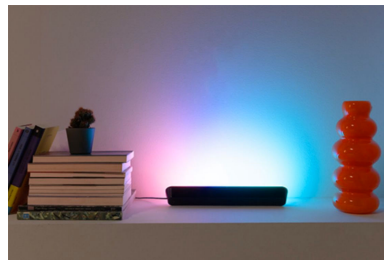

Stojací lampa Gradient promění váš prostor. Technologie RGBIC vytváří živé vícebarevné světelné efekty najednou. Díky svému elegantnímu minimalistickému designu vypadá skvěle v každém prostoru. Přednastavené režimy vám zase umožní snadno přepínat mezi dynamickými animacemi a jemnou statickou září. Světlo se dá dokonce synchronizovat s televizní obrazovkou (vyžaduje synchronizační hardware) nebo nechat tančit do rytmu vašich oblíbených skladeb.

Synch. s hudbou

Užijte si rytmus s funkcí Music Sync. Snadno synchronizujte osvětlení s oblíbenou hudbou pomocí mikrofону ve smartphonu.

Certifikace Matter

Ovládejte systém pomocí svého oblíbeného asistenta pro chytrou domácnost – díky kompatibilitě s Matter je zajištěna hladká integrace s Alexou, Google Home a Apple Home.

Hladké přechody

Obarvíte stěny několika barvami najednou a plynule je prolinejte, abyste vytvořili nádherné světelné přechody.

Pohlcující osvětlení

Změňte svůj zážitek z domácí zábavy synchronizací osvětlení s hudbou a videem – je nutný synchronizační hardware.

Stylový Design

Moderní a minimalistický styl tohoto světla zapadne kamkoli a s kultivovanou elegancí ozdobí vaši domácnost.

Specifikace

Charakteristika zdroje

- Zamýšlené použití: Interiér
- Stmívatelné: Ano