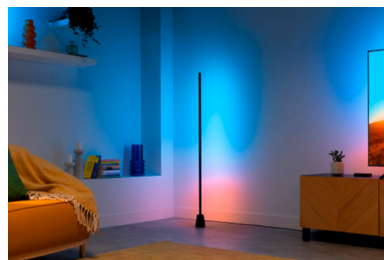

Stojací lampa Gradient promění váš prostor. Technologie RGBIC vytváří živé vícebarevné světelné efekty najednou. Díky svému elegantnímu minimalistickému designu vypadá skvěle v každém prostoru. Přednastavené režimy vám zase umožní snadno přepínat mezi dynamickými animacemi a jemnou statickou září. Světlo se dá dokonce synchronizovat s televizní obrazovkou (vyžaduje synchronizační hardware) nebo nechat tančit do rytmu vašich oblíbených skladeb.

Hladké přechody

Obarvíte stěny několika barvami najednou a plynule je prolinejte, abyste vytvořili nádherné světelné přechody.

Pohlcující osvětlení

Změňte svůj zážitek z domácí zábavy synchronizací osvětlení s hudbou a videem – je nutný synchronizační hardware.

Stylový Design

Moderní a minimalistický styl tohoto světla zapadne kamkoli a s kultivovanou elegancí ozdobí vaši domácnost.

Specifikace

Charakteristika zdroje

- Zamýšlené použití: Interiér
- Stmívatelné: Ano