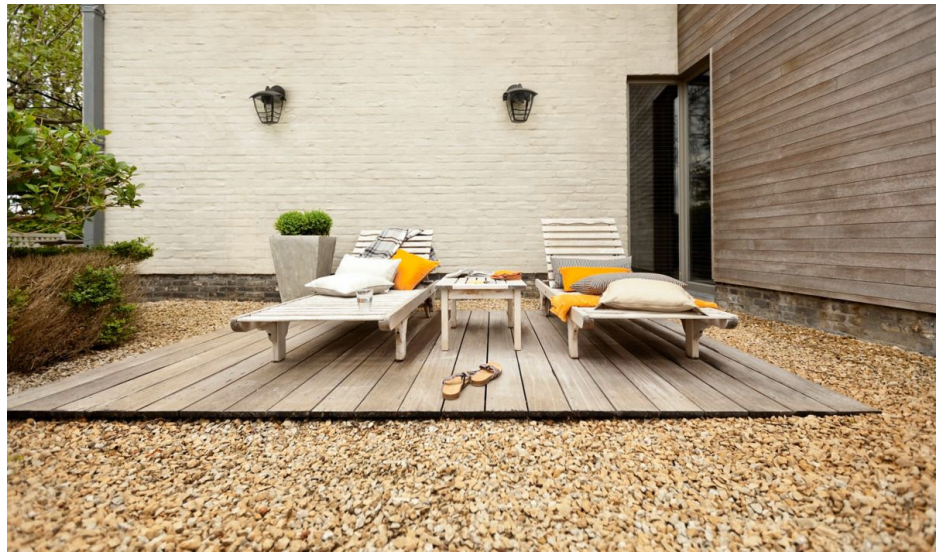

Genießen Sie einen wunderschönen Garten

Schaffen Sie einen zauberhaften Blickpunkt für Ihren Eingangsbereich mit diesem schwarzen Philips myGarden Reflektor. Er besteht aus hochwertigem Aluminium und erzeugt ein warmweißes, energiesparendes Licht. Jetzt müssen Sie nur noch Ihren Garten genießen.

Gestalten Sie Ihren Garten mit Licht

- Dekorative Außenbeleuchtung
- Auswahl für traditionellen Stil
- Auswahl an Wandleuchten für den Außenbereich
- Qualitativ hochwertiges Aluminium und hochwertige Kunststoffe

Beleuchten Sie Ihren Garten mit qualitativ hochwertigem Licht

- Energiesparend
- Leistungsstarkes Licht

Erleben Sie einfache Außenbeleuchtung

- Wetterfest