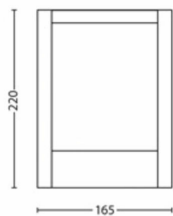

Genießen Sie Ihren wunderschönen Garten mit Licht

Die Philips Arbour LED-Wandleuchte für den Außenbereich in Anthrazit umrahmt das Leuchtelement in einem widerstandsfähigen Gehäuse aus Aluminium-Druckguss. Diese ansprechende Leuchte versorgt Ihren Außenbereich mit ausreichend gestreutem, warmweißem Licht.

Nachhaltige Lichtlösungen

- Energiesparend
- Hochwertige LED-Beleuchtung
- Lange Lebensdauer von bis zu 25 Jahren
- Warmweißes Licht
- Philips bietet 5 Jahre Garantie auf LED-Modul und Treiber

Entworfen für Ihren Garten

- IP44 – wetterfest