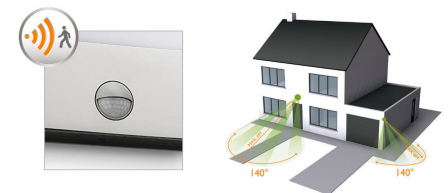

Inklusive Bewegungssensor

Es ist ein Bewegungssensor eingebaut, der Sie zu Hause empfängt, oder Sie wissen lässt, wenn sich jemand nähert. Wenn der Sensor eine Bewegung erkennt, schaltet sich die Lampe automatisch ein.