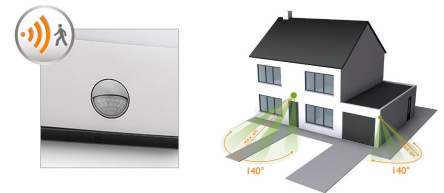

Inklusive Bewegungssensor

Es ist ein Bewegungssensor eingebaut, der Sie zu Hause empfängt, oder Sie wissen lässt, wenn sich jemand nähert. Wenn der Sensor eine Bewegung erkennt, schaltet sich die Lampe automatisch ein.