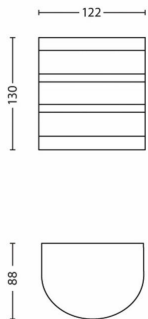

PHILIPS

Calgary
Wandleuchte, 3,2W

myGarden

2700 K

Edelstahl

Wasserbeständig

17314/47/16