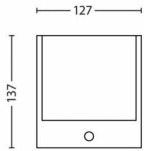

PHILIPS

Macaw
Wandleuchte, 3,5W

myGarden

2700 K

Schwarz

Wasserbeständig

17317/30/16