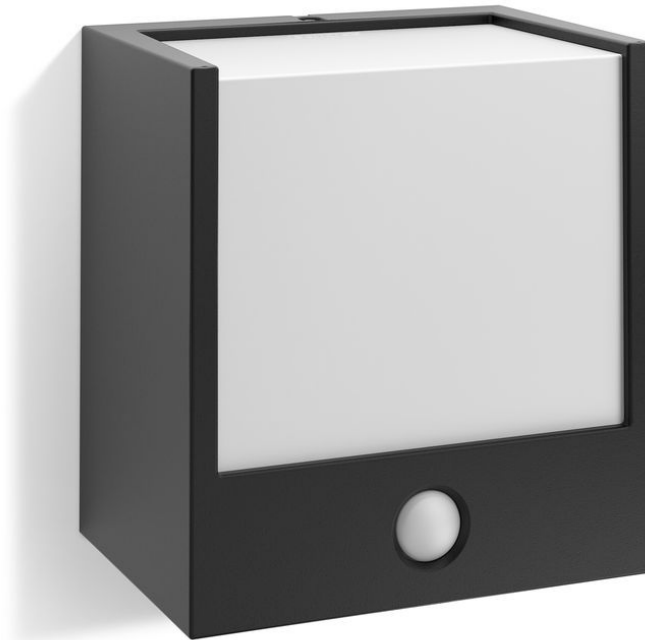

PHILIPS

Macaw
Wandleuchte, 3,5W

myGarden

2700 K

Schwarz

Wasserbeständig

17317/30/16

Genießen Sie Ihren wunderschönen Garten mit Licht

Die Philips myGarden Macaw-Wandleuchte lässt mit ihrer perfekten Würfelform und dem gebürsteten Edelstahl-Look Ihre Gartenmauer in modernem Glanz erstrahlen. Dank des Bewegungssensors und des hochwertigen Lichts aus dem großen Fenster wird ein großzügiges Licht dorthin gerichtet, wo Sie es benötigen.

Hochwertige LED-Beleuchtung

Bei der LED-Technologie, die in diese Philips Leuchte integriert ist, handelt es sich um eine einzigartige, von Philips entwickelte Lösung. Während das Licht sofort eingeschaltet ist, sorgt die Technologie für eine optimale Lichtleistung und bringt leuchtende Farben in Ihr Zuhause.