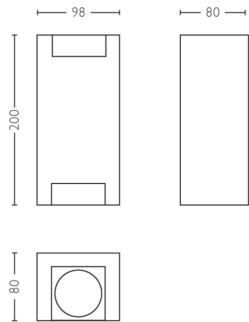

PHILIPS

Trowel Wandleuchte, 5W,
GU10, ohne Leuchtmittel

myGarden

Ohne Leuchtmittel

Silber

Wasserbeständig

17339/48/PN