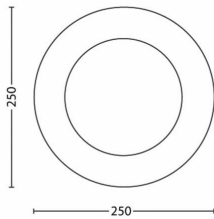

PHILIPS

Cinnabar
Deckenleuchte, 6 W

Deckenleuchten

2700 K

Weiß

33361/31/16