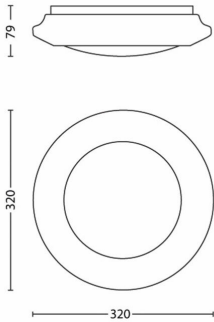

PHILIPS

Cinnabar
Deckenleuchte, 17 W

Deckenleuchten

2700 K

Weiß

33362/31/16