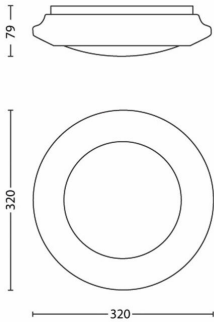

PHILIPS

Cinnabar
Deckenleuchte, 17 W

Deckenleuchten

4000 K

Weiß

33362/31/17