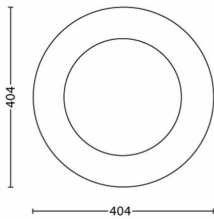

PHILIPS

Cinnabar
Deckenleuchte, 20 W

Deckenleuchten

4000 K

Weiß

33365/31/17