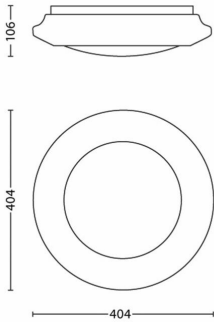

PHILIPS

Cinnabar
Deckenleuchte, 20 W

Deckenleuchten

4000 K

Weiß

33365/31/17