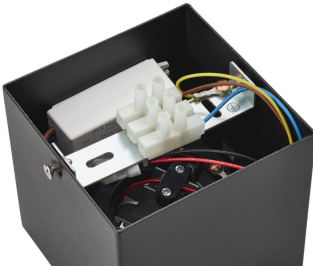

# PHILIPS

Box Decken-/  
Wandspot

Decken-/Wandspots

2200–2700 K

Schwarz

Dimmbar; WarmGlow

Qualitativ hochwertiges  
Material

50491/30/P0