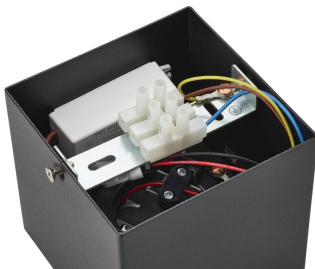

PHILIPS

Box Decken-/
Wandspot

Decken-/Wandspots

2200–2700 K

Schwarz

Dimmbar; WarmGlow

Qualitativ hochwertiges
Material

50491/30/P0

Produktabmessungen und -gewicht

- Nettogewicht: 0,610 kg
- Gesamte Höhe: 100 mm
- Gesamte Länge: 103 mm
- Gesamte Breite: 103 mm

Service

- Garantie: 5 Jahr(e)

Technische Daten

- Gesamte Lichtleistung der Leuchte: 500
- Lichttechnologie: LED
- Lichtfarbe: 2200–2700
- Netzstrom: AC 220–240
- Energieklasse der im Lieferumfang enthaltenen Lichtquelle: F
- Wattleistung des im Lieferumfang enthaltenen Leuchtmittels: 4.5
- IP-Code: IP20
- Schutzklasse: Klasse I
- Austauschbare Lichtquelle: Nein
- Anzahl Lichtquellen: 2