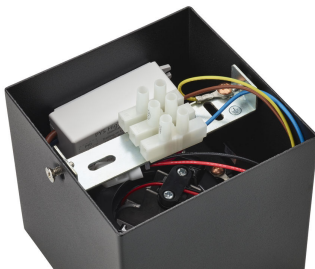

PHILIPS

Box Decken-/
Wandspot

Decken-/Wandspots

2200–2700 K

Schwarz

Dimmbar; WarmGlow

Qualitativ hochwertiges
Material

50491/30/P0

Andere Eigenschaften

- Lichtausbeute: 111 lm/W

Produktabmessungen und -gewicht

- Nettogewicht: 0,610 kg
- Höhe: 10 cm
- Länge: 10,3 cm
- Breite: 10,3 cm

Service

- Garantie: 5 Jahr(e)

Technische Daten

- Nutzlebensdauer von bis zu: 30.000 Stunde(n)
- Gesamte Lichtleistung der Leuchte: 500
- Lichttechnologie: LED, Schutzkleinspannung
- Lichtfarbe: 2200–2700
- Netzstrom: AC 220–240
- LED: Ja
- Energieklasse der im Lieferumfang enthaltenen Lichtquelle: F
- Wattleistung des im Lieferumfang enthaltenen Leuchtmittels: 4.5
- IP-Code: IP20
- Schutzklasse: Klasse I
- Austauschbare Lichtquelle: Nein
- Anzahl Lichtquellen: 2