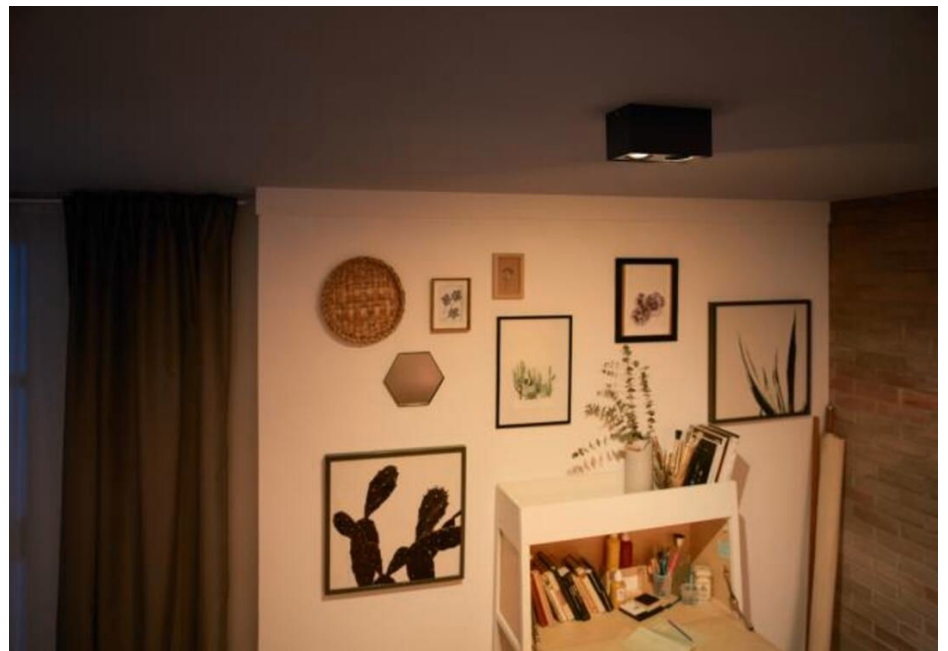

PHILIPS

Box Decken-/
Wandspot, 2x

Decken-/Wandspots

2200–2700 K

Schwarz

Dimmbar; WarmGlow

Qualitativ hochwertiges
Material

50492/30/P0

Je mehr Sie dimmen, desto wärmer das Licht

Verändere dein Raumambiente passend zu der aktuellen Umgebung. Mit den Philips WarmGlow LED-Spots kannst du die gewünschte Lichtintensität stufenlos einstellen – von funktional hell bis einladend warm für eine gemütliche Atmosphäre. Je mehr du dimmst, desto wärmer das Licht.

Perfekt zur Akzentbeleuchtung

Dieser LED-Spot sorgt mit weitem Abstrahlwinkel (40 Grad) für eine moderne Beleuchtung und eignet sich sowohl für die Akzentbeleuchtung als auch für die Allgemeinbeleuchtung. Verwende ihn zur Beleuchtung deiner Küche oder deines Wohn- und Esszimmers.