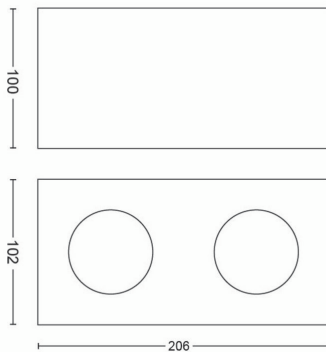

PHILIPS

Box Decken-/
Wandspot, 2x

Decken-/Wandspots

2200–2700 K

Schwarz

Dimmbar; WarmGlow

Qualitativ hochwertiges
Material

50492/30/P0

Produktabmessungen und -gewicht

- Nettogewicht: 0,860 kg
- Gesamte Höhe: 100 mm
- Gesamte Länge: 202 mm
- Gesamte Breite: 102 mm

Service

- Garantie: 5 Jahr(e)

Technische Daten

- Gesamte Lichtleistung der Leuchte: 1000
- Lichttechnologie: LED
- Lichtfarbe: 2200–2700
- Netzstrom: AC 220–240
- Energieklasse der im Lieferumfang enthaltenen Lichtquelle: F
- Wattleistung des im Lieferumfang enthaltenen Leuchtmittels: 9
- IP-Code: IP20 | Zugangsgeschützt (Finger)
- Schutzklasse: Klasse I
- Austauschbare Lichtquelle: Nein
- Anzahl Lichtquellen: 2