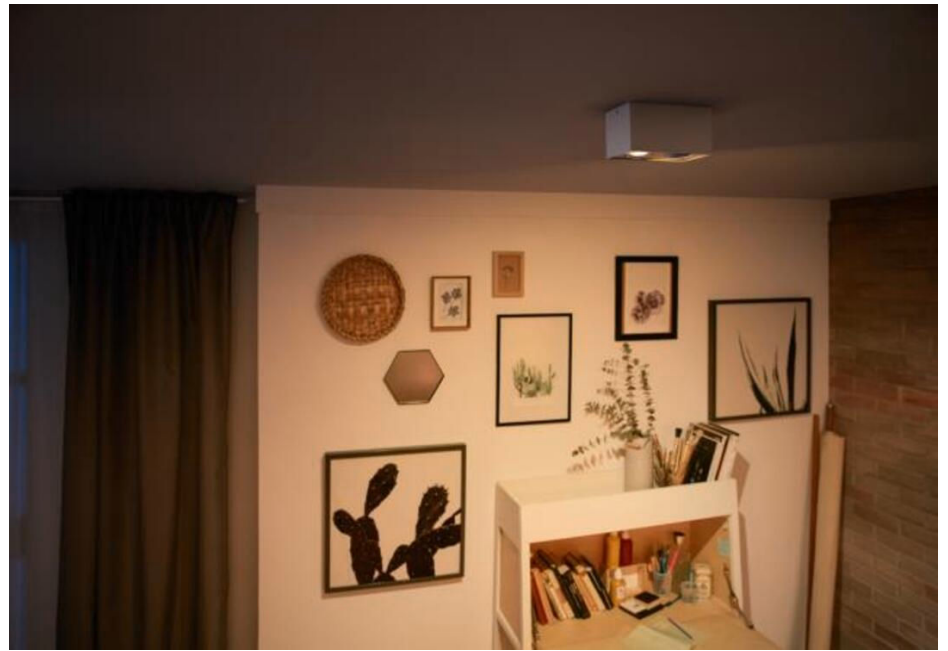

# PHILIPS

Box Decken-/  
Wandspot, 2x

Decken-/Wandspots

2200–2700 K

Weiß

Dimmbar; WarmGlow

Qualitativ hochwertiges  
Material

50492/31/P0

## Je mehr Sie dimmen, desto wärmer das Licht

Verändere dein Raumambiente passend zu der aktuellen Umgebung. Mit den Philips WarmGlow LED-Spots kannst du die gewünschte Lichtintensität stufenlos einstellen – von funktional hell bis einladend warm für eine gemütliche Atmosphäre. Je mehr du dimmst, desto wärmer das Licht.