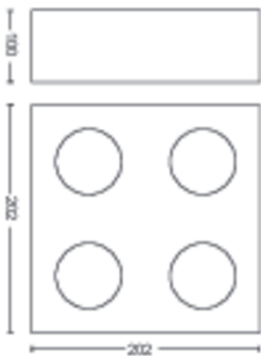

# PHILIPS

Box Decken-/  
Wandspot, 4x

Decken-/Wandspots

2200–2700 K

Schwarz

Dimmbar; WarmGlow

Qualitativ hochwertiges  
Material

50494/30/P0