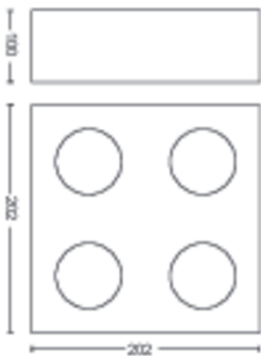

PHILIPS

Box Decken-/
Wandspot, 4x

Decken-/Wandspots

2200–2700 K

Weiß

Dimmbar; WarmGlow

Qualitativ hochwertiges
Material

50494/31/P0