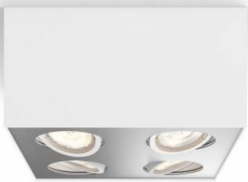

PHILIPS

Box Decken-/
Wandspot, 4x

Decken-/Wandspots

2200–2700 K

Weiß

Dimmbar; WarmGlow

Qualitativ hochwertiges
Material

50494/31/P0

Perfekt zur Akzentbeleuchtung

Dieser LED-Spot sorgt mit weitem Abstrahlwinkel (40 Grad) für eine moderne Beleuchtung und eignet sich sowohl für die Akzentbeleuchtung als auch für die Allgemeinbeleuchtung. Verwende ihn zur Beleuchtung deiner Küche oder deines Wohn- und Esszimmers.