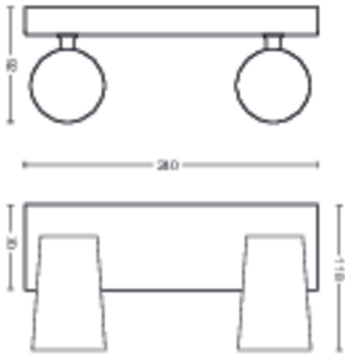

PHILIPS

Paisley Decken-/
Wandspot, 2x

Decken-/Wandspots

Ohne Leuchtmittel

Silber

50572/48/PN