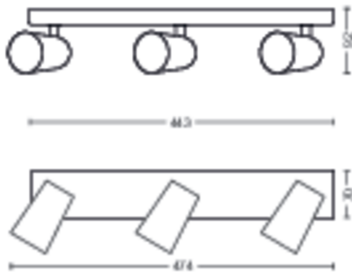

PHILIPS

Paisley Decken-/
Wandspot, 3x

Decken-/Wandspots

Ohne Leuchtmittel

Weiß

50573/31/PN