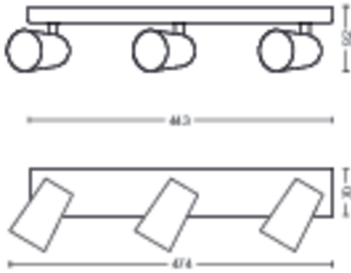

PHILIPS

Paisley Decken-/
Wandspot, 3x

Decken-/Wandspots

Ohne Leuchtmittel

Silber

50573/48/PN