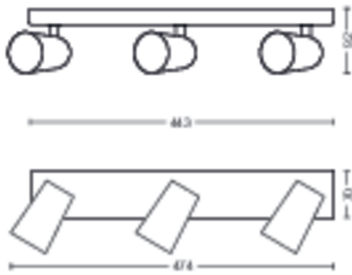

PHILIPS

Paisley Decken-/
Wandspot, 3x

Decken-/Wandspots

Ohne Leuchtmittel

Silber

50573/48/PN