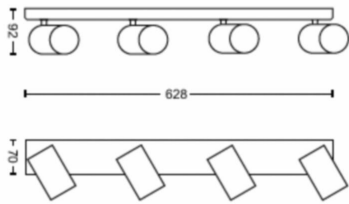

PHILIPS

Kosipo Decken-/
Wandspot, 4x

Decken-/Wandspots

Ohne Leuchtmittel

Schwarz

50594/30/PN