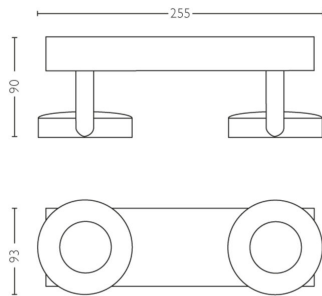

Je mehr Sie dimmen, desto wärmer das Licht

Verändere dein Raumambiente passend zu der aktuellen Umgebung. Mit den Philips WarmGlow LED-Spots kannst du die gewünschte Lichtintensität stufenlos einstellen – von funktional hell bis einladend warm für eine gemütliche Atmosphäre. Je mehr du dimmst, desto wärmer das Licht.

Beleuchtung nach deinen Bedürfnissen und für deine Sicherheit

- ClickFix – einfache Montage
- Entscheide dich für eine hochwertige LED-Beleuchtung und spare Energie
- Lampenlebensdauer von bis zu 30 Jahren
- Beim Einschalten sofort hell
- Hohe Lichtleistung – 1000 Lumen
- Gestaltet für Ihren Sehkomfort
- Integrierte LED-Lichtquelle
- 5 Jahre Garantie für Ihre Sicherheit

Vielseitige Beleuchtung für jeden Moment deines Tages

- Ändern Sie das Ambiente mit einer Umdrehung Ihres Dimmers

Besseres Design für optimale Beleuchtung

- Langlebiges, hochwertiges Material
- Schwenkbarer Spotkopf für maximale Flexibilität
- Der perfekte Lichtstrahl für Akzentbeleuchtung