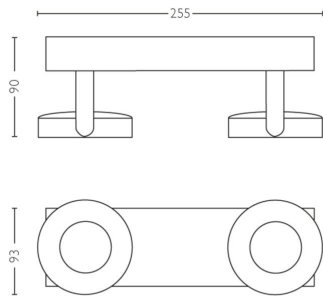

# PHILIPS

Clockwork Decken-/  
Wandspot, 2x

Decken-/Wandspots

2200–2700 K

Weiß

Dimmbar; WarmGlow

Einfache Installation mit  
ClickFix

53172/31/P0