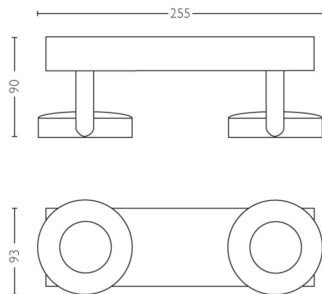

PHILIPS

Clockwork Decken-/
Wandspot, 2x

Decken-/Wandspots

2200–2700 K

Weiß

Dimmbar; WarmGlow

Einfache Installation mit
ClickFix

53172/31/P0