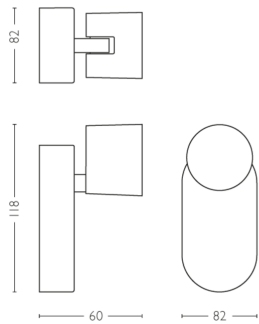

PHILIPS

Star Decken-/
Wandspot

Decken-/Wandspots

2200–2700 K

Weiß

Dimmbar; WarmGlow

Einfache Installation mit
ClickFix

56240/31/P0