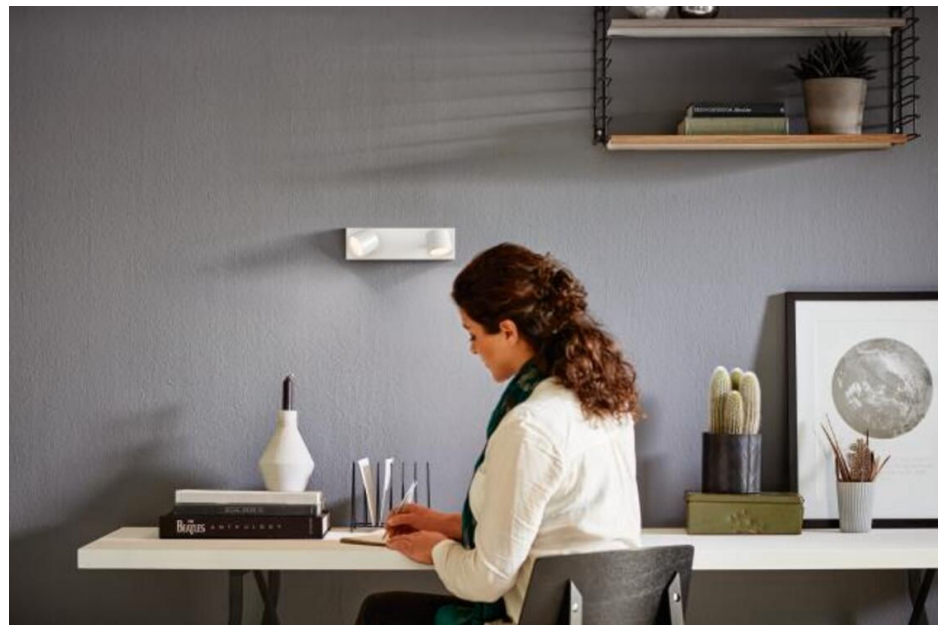

# PHILIPS

Star Decken-/  
Wandspot, 2x

Decken-/Wandspots

2200–2700 K

Weiß

Dimmbar; WarmGlow

Einfache Installation mit  
ClickFix

56242/31/P0