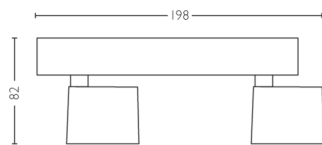

# PHILIPS

Star Decken-/  
Wandspot, 2x

Decken-/Wandspots

2200–2700 K

Weiß

Dimmbar; WarmGlow

Einfache Installation mit  
ClickFix

56242/31/P0