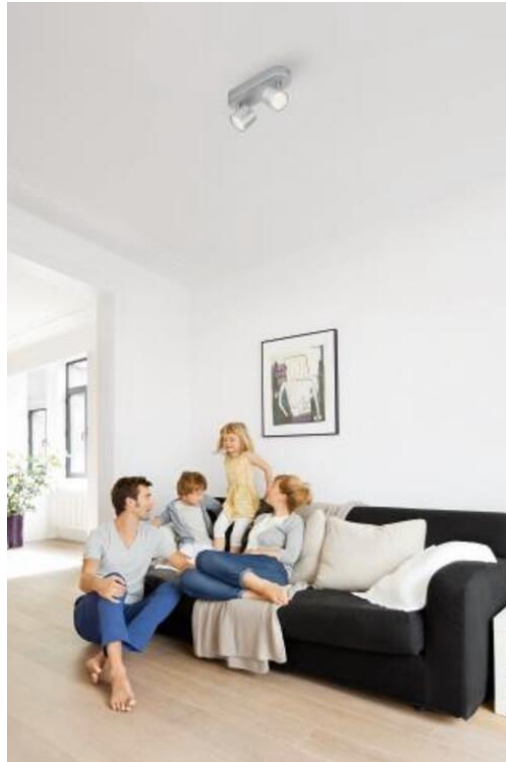

PHILIPS

Star Decken-/
Wandspot, 2x

Decken-/Wandspots

2700 K

Silber

Dimmbar

Qualitativ hochwertiges
Material

56242/48/16

Sanftes Dimmen, von strahlend hellem bis hin zu weichem Licht

Manchmal möchte man einfach das Ambiente im Raum seiner Tätigkeit anpassen, um sich wohler zu fühlen. Mit den dimmbaren Philips LED-Spots kannst du die gewünschte Lichtintensität stufenlos einstellen – von funktional hell für das tägliche Arbeiten bis einladend warm für entspannte Stunden.