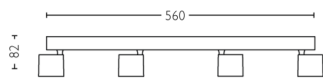

PHILIPS

Star Decken-/
Wandspot, 4x

Decken-/Wandspots

2200–2700 K

Weiß

Dimmbar; WarmGlow

Einfache Installation mit
ClickFix

56244/31/P0