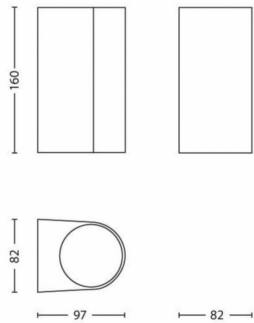

PHILIPS

Nightingale Wandleuchte,
35 W, GU10, ohne
Leuchtmittel

Außenleuchten

Ohne Leuchtmittel

Edelstahl

Wasserbeständig

8718696154007