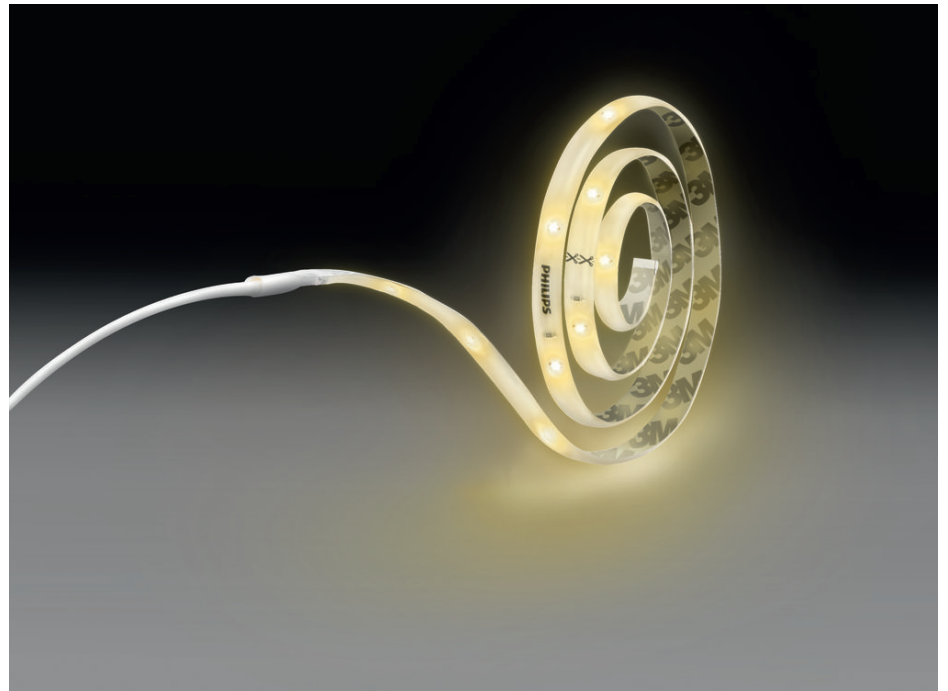

PHILIPS

Lightstrip, 5 m

Lightstrips

3500 K

Transparent

8718696164228

Überragende Lichtqualität und attraktives Erscheinungsbild

Lineare, komfortable Beleuchtung im Raum

Passend zu Deiner Einrichtung

- Kompakte Größe für beengte Verhältnisse

Material und Oberfläche

- Qualitativ hochwertiges Material

Besonderheiten

Kompakte Größe für beengte Verhältnisse

Perfekt für den Einbau bei beengten Verhältnissen

Zusatzfunktion/Zubehör im Lieferumfang enthalten

- Schwenkbarer Spotkopf: Nicht einstellbar
- Über Fernbedienung dimmbar: Nein
- LED integriert: Ja
- Ein-/Ausschalter am Kabel: Ja
- Inklusive Netzteil: Ja
- Fernbedienung im Lieferumfang enthalten: Nein

- Nettogewicht: 0,205 kg
- Gesamte Höhe: 2,6 mm
- Gesamte Länge: 5.000 mm
- Gesamte Breite: 8 mm

Service

- Garantie: 2 Jahr(e)

Technische Daten

- Gesamte Lichtleistung der Leuchte: 2050
- Lichttechnologie: LED
- Lichtfarbe: 3500
- Netzstrom: AC 220–240
- Leuchte dimmbar: Nein
- Wattleistung des im Lieferumfang enthaltenen Leuchtmittels: 22
- IP-Code: IP20 | Zugangsgeschützt (Finger)
- Schutzklasse: Klasse II