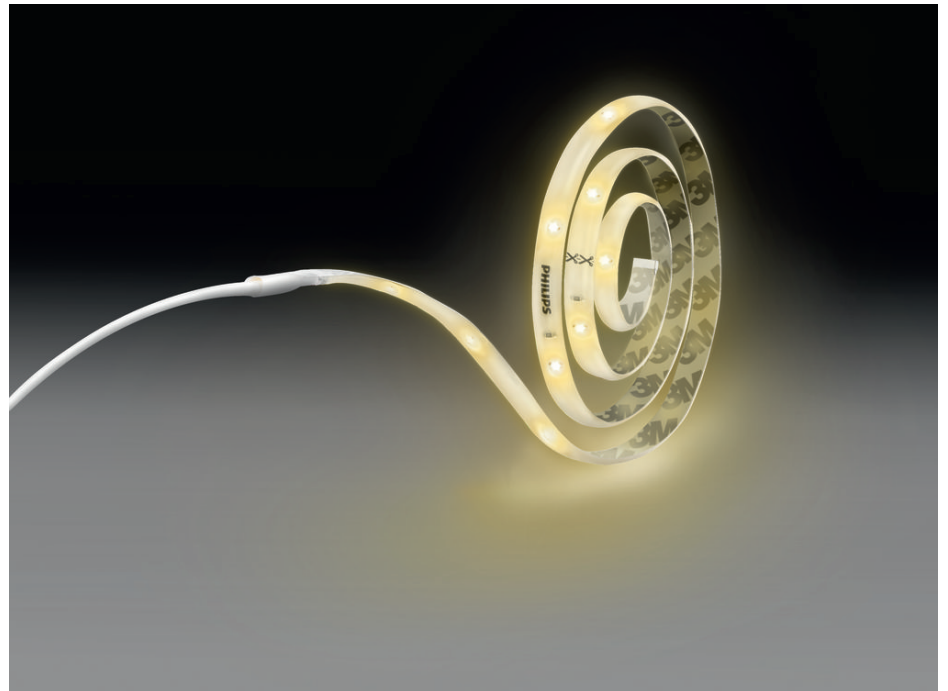

# PHILIPS

Lightstrip, RGB, 5 m

Lightstrips

RGB

Transparent

Dimmbar;RGB

8718696164242

## Bring Farbe in Deine Welt mit Philips LED Lightstrips

Mit der Fernbedienung kannst Du diesen Lightstrip einfach steuern und das Licht stufenlos auf genau die richtige Helligkeit dimmen. Verändere die Farbe nach Deinem Geschmack – mit 30 vordefinierten Farben. Philips LED Lightstrips sind einfach zu montieren, zuzuschneiden und auf jeder Oberfläche zu befestigen

### Einfache Installation

- Zuschneidbar

## Plug-and-Play: einfache Installation

Unsere Plug-and-Play Lightstrips sind einfach zu installieren, sodass Du sie sofort nutzen kannst. Alles, was Du brauchst, ist in der Verpackung enthalten.