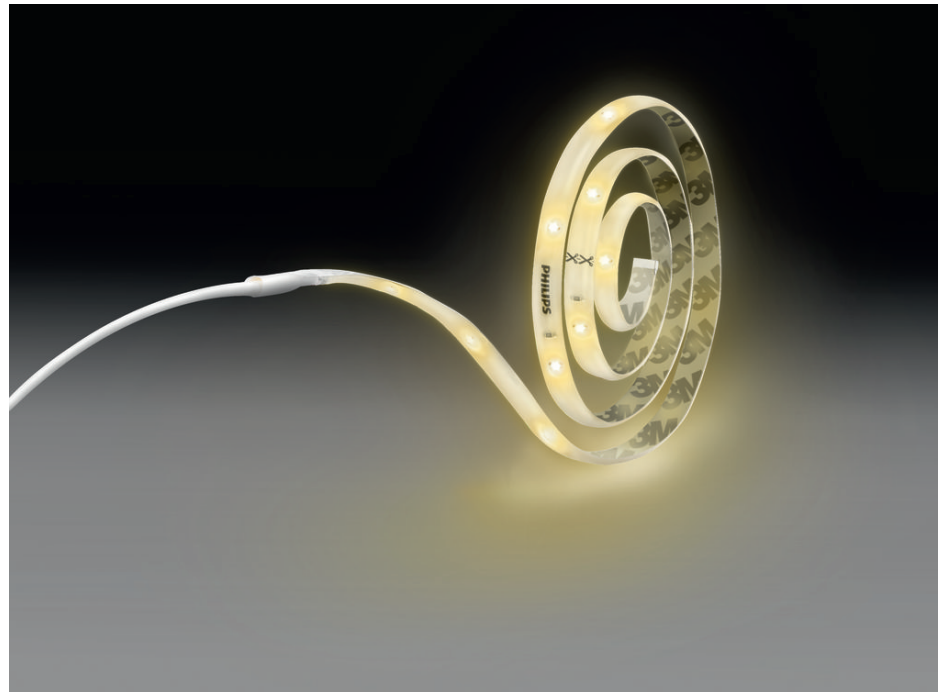

PHILIPS

Lightstrip, RGB, 5 m

Lightstrips

RGB

Transparent

Dimmbar;RGB

8718696164242

Bring Farbe in Deine Welt mit Philips LED Lightstrips

Mit der Fernbedienung kannst Du diesen Lightstrip einfach steuern und das Licht stufenlos auf genau die richtige Helligkeit dimmen. Verändere die Farbe nach Deinem Geschmack – mit 30 vordefinierten Farben. Philips LED Lightstrips sind einfach zu montieren, zuzuschneiden und auf jeder Oberfläche zu befestigen

Einfache Installation

- Zuschneidbar

Plug-and-Play

- Plug-and-Play: einfache Installation

Überwachung

- Fernbedienung im Lieferumfang enthalten

Besonderheiten

Zuschneidbar

Schneide die Lightstrips ganz einfach passend für Deine Räume zu. Schnittmarkierungen auf dem Lightstrip zeigen an, wo geschnitten werden kann.

Plug-and-Play: einfache Installation

Unsere Plug-and-Play Lightstrips sind einfach zu installieren, sodass Du sie sofort nutzen kannst. Alles, was Du brauchst, ist in der Verpackung enthalten.