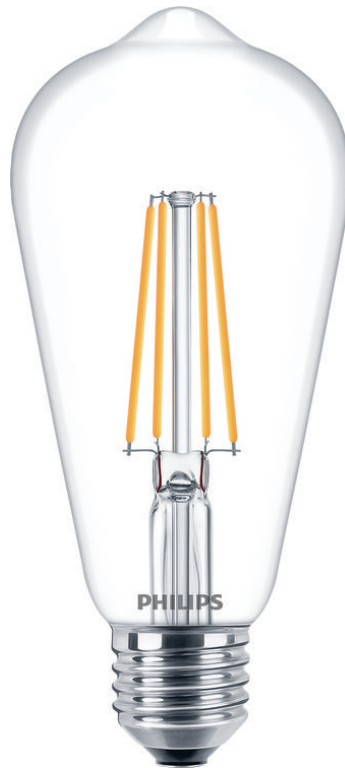

PHILIPS

Filament-Lampe,
transparent, 60W ST64
E27

LED

2700 K

806 lm

15000 Std.

8718699763053

Warmweißes Licht ohne Kompromisse bei der Lichtqualität

Diese Glühlampen verbrauchen aufgrund der neuen LED-Energiespartentechnologie etwa 85 % weniger Energie und haben eine zehnmal höhere Nutzlebensdauer als herkömmliche Glühlampen.

Wählen Sie einen einfachen Ersatz für Ihre alten Glühlampen

- Für das schonen deiner Augen entwickelt

Besonderheiten

Ähnliche Form und Größe wie herkömmliche Lampen

Das Design dieser modernen und zugleich energiesparende LED-Standardlampe in den gebräuchlichen Abmessungen ist ästhetisch sehr ansprechend. Sie ist der perfekte nachhaltige Ersatz für herkömmliche Glühlampen.

Daten

Lampeneigenschaften

- Verwendungszweck: Innenbeleuchtung
- Lampenform: Nicht ausgerichtete Lampe
- Sockel: E27
- Kolbenausführung: Klar
- Dimmbar: Nein
- Kolbenmaterial: Glas

Nutzlebensdauer

- Anzahl der Schaltzyklen: 20.000
- Nennlebensdauer: 15.000