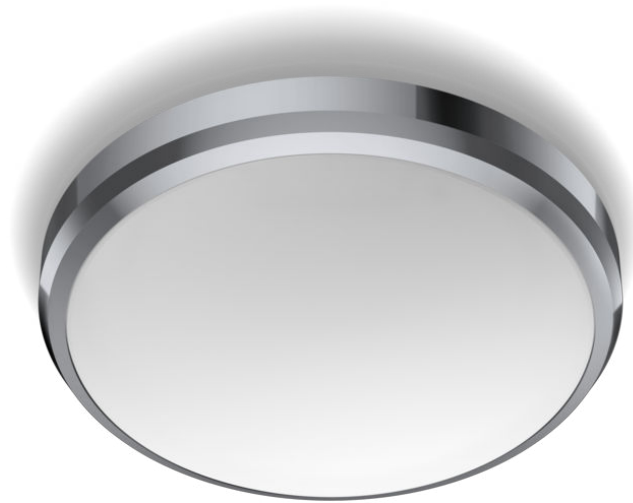

PHILIPS

Doris
Deckenleuchte, 6 W

Deckenleuchten

2700 K

Chrom

Wasserbeständig

8718699777197

Komfortable LED- Beleuchtung, die Ihre Augen schont

Philips LED-Leuchten erzeugen ein augenfreundliches Licht.

Einfach in der Handhabung

- Einfache Installation

Sicherheit

- Beständigkeit gegen Feuchtigkeit

Hochwertige Qualität

- EyeComfort - Licht, das die Augen schont
- Einfache Reinigung

Lebensdauer

- Lange Lebensdauer von bis zu 15.000 Stunden

Besonderheiten

Einfache Installation

Keinen Stress mit der Installation: Befestige oder hänge die Leuchte einfach an die Wand oder Decke und stecke den Stecker ein und schon ist die Leuchte betriebsbereit.