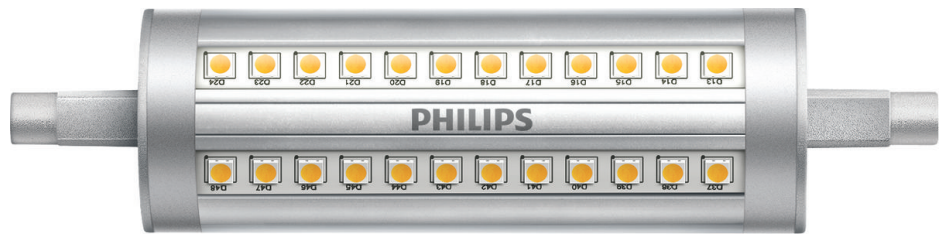

PHILIPS

Spot 100 W R7S

LED

3000K

1600 lm

15000 Std.

Dimmfunktion

8718699780371

Dimmbare stabförmige LED-Beleuchtung mit einem 300-Grad-Strahl

Diese innovative Stab-LED ist der perfekte Ersatz für R7S-Halogenlampen, da sie bei der Energieeffizienz meilenweit voraus ist.

Hochwertiges Licht

- Kühles, belebendes Licht

Besonderheiten

3.500 K [LED-Lampen]

Diese Lampe hat eine Farbtemperatur von 3.500 K und sorgt damit für ein kühles, belebendes Licht. Damit schaffst Du ein einladendes Ambiente für einen gemütlichen Abend mit Freunden oder kannst Dich bei mit einem guten Buch entspannen.

Daten

Lampeneigenschaften

- Verwendungszweck: Innenbeleuchtung
- Lampenform: Reflektor, keine Richtwirkung
- Sockel: R7s
- Kolbenausführung: Klar
- Dimmbar: Ja
- Kolbenmaterial: Kunststoff

Nutzlebensdauer