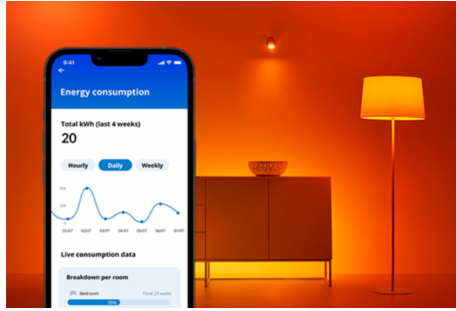

Lampe 60W A60 E27

Bringe mit dieser intelligenten WiZ A60 LED-Lampe mehr Komfort in Deinen Alltag. Diese Lampe erzeugt ein weiches Weißlicht, dessen Helligkeit Du mit der App oder Deiner Stimme einstellen kannst. Du kannst Zeitpläne zum Ein- und Ausschalten des Lichts für Deine täglichen oder wöchentlichen Aktivitäten einrichten, oder das Licht mit Deinem Smartphone oder Deiner Stimme steuern. Bei Abwesenheit leistet Dir die Fernsteuerung gute Dienste. WiZ Lampen verbinden sich ohne zusätzliche Hardware mit Deinem WLAN.

PRODUKT-HIGHLIGHTS

- Dimmbare, warmweiße smarte Lampe
- Bis zu 806 Lumen
- Einfaches Plug-and-Play
- Steuerung per App oder Sprache

Einfache Einrichtung der smarten Lichtfunktionen

Die WiZ Lampe muss nur mit dem WLAN-Netz verbunden werden und schon sind die Vorteile der smarten Funktionen nutzbar. Die Lampen lassen sich bei Abwesenheit ganz einfach steuern. Du kannst einstellen, wann sie automatisch ein- oder ausgeschaltet werden sollen. Zusätzliche Hardware wie ein Hub oder ein Gateway ist nicht erforderlich.

Energieverbrauch überwachen

Die WiZ App gibt Auskunft über den Energieverbrauch der Lampen. Durch einfachen Zugriff auf einen wöchentlichen oder täglichen Bericht ist es ganz einfach, sich über den Energieverbrauch zuhause zu informieren.