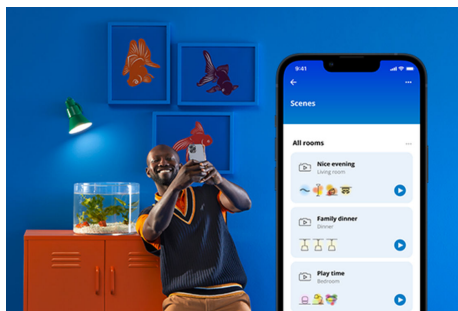

Lampe 100W A67 E27

Farbe, Farbe, Farbe, Farbe, Farbe – Chamäleon! Lass Dich nicht von herkömmlichen A67-Form täuschen: Das Licht dieser großformatigen LED-Kraftpakete ist nicht normal! Millionen von Farben stehen zur Wahl, da findest Du immer die passende für eine ausgelassene Party, für ein schickes Abendessen, zum Entspannen auf der Couch bei einem guten Film oder wofür auch immer. Außerdem kannst Du mit der automatischen Anpassung Deiner sich immer wieder ändernden Bedürfnissen und Stimmungen nachgehen. Alles ist über WLAN mit der WIZ App, der WIZ Fernbedienung oder Deiner Stimme steuerbar.

PRODUKT-HIGHLIGHTS

- Farbfähige smarte Lampe
- Bis zu 1521 Lumen
- Einfaches Plug-and-Play
- Steuerung per App oder Sprache

Einfache Einrichtung der smarten Lichtfunktionen

Die WiZ Lampe muss nur mit dem WLAN-Netz verbunden werden und schon sind die Vorteile der smarten Funktionen nutzbar. Die Lampen lassen sich bei Abwesenheit ganz einfach steuern. Du kannst einstellen, wann sie automatisch ein- oder ausgeschaltet werden sollen. Zusätzliche Hardware wie ein Hub oder ein Gateway ist nicht erforderlich.

Exklusives SpaceSense™ Licht, das sich bei Bewegung einschaltet

Die SpaceSense-Technologie von WiZ verwandelt Lampen in Bewegungsmelder. Mindestens zwei WiZ Lampen in einem Raum sind nötig, um die Funktionen SpaceSense in der WiZ App zu aktivieren und Lampen mithilfe der Bewegungserkennung automatisch ein- und auszuschalten. Das ist einfach. Das ist SpaceSense. Das ist WiZ.

Die perfekte persönliche Lichtszene

Mithilfe einer persönlichen Zusammenstellung verschiedener Farb- und Weißlichteinstellungen entsteht die perfekte Lichtatmosphäre für jeden Moment des Tages. Mit der WiZ App, der Fernbedienung oder der Stimme sind neue Szenen ganz schnell gespeichert.