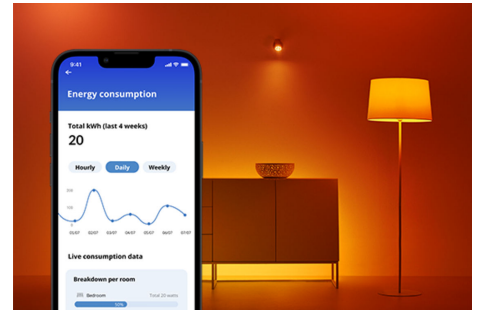

Lampe 100W A67 E27

Farbe, Farbe, Farbe, Farbe, Farbe – Chamäleon! Lass Dich nicht von herkömmlichen A67-Form täuschen: Das Licht dieser großformatigen LED-Kraftpakete ist nicht normal! Millionen von Farben stehen zur Wahl, da findest Du immer die passende für eine ausgelassene Party, für ein schickes Abendessen, zum Entspannen auf der Couch bei einem guten Film oder wofür auch immer. Außerdem kannst Du mit der automatischen Anpassung Deiner sich immer wieder ändernden Bedürfnissen und Stimmungen nachgehen. Alles ist über WLAN mit der WIZ App, der WIZ Fernbedienung oder Deiner Stimme steuerbar.

PRODUKT-HIGHLIGHTS

- Farbfähige smarte Lampe
- Bis zu 1521 Lumen
- Einfaches Plug-and-Play
- Steuerung per App oder Sprache

Einfache Einrichtung der smarten Lichtfunktionen

Die WiZ Lampe muss nur mit dem WLAN-Netz verbunden werden und schon sind die Vorteile der smarten Funktionen nutzbar. Die Lampen lassen sich bei Abwesenheit ganz einfach steuern. Du kannst einstellen, wann sie automatisch ein- oder ausgeschaltet werden sollen. Zusätzliche Hardware wie ein Hub oder ein Gateway ist nicht erforderlich.

Exklusives SpaceSense™ Licht, das sich bei Bewegung einschaltet

Die SpaceSense-Technologie von WiZ verwandelt Lampen in Bewegungsmelder. Mindestens zwei WiZ Lampen in einem Raum sind nötig, um die Funktionen SpaceSense in der WiZ App zu aktivieren und Lampen mithilfe der Bewegungserkennung automatisch ein- und auszuschalten. Das ist einfach. Das ist SpaceSense. Das ist WiZ.

Die perfekte persönliche Lichtszene

Mithilfe einer persönlichen Zusammenstellung verschiedener Farb- und Weißlichteinstellungen entsteht die perfekte Lichtatmosphäre für jeden Moment des Tages. Mit der WiZ App, der Fernbedienung oder der Stimme sind neue Szenen ganz schnell gespeichert.