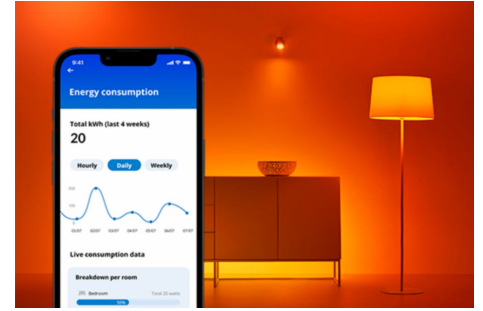

Kugellampe 75W G95 E27

Erleuchte Dein Leben mit der smarten, einstellbaren WiZ LED-Lampe in Globe-Form. Mit verschiedenen Farbtönen oder einem warmweißen bis kaltweißen Licht kannst Du dich besser konzentrieren oder entspannen. Du kannst Zeitpläne einrichten, um das Licht gemäß Deinen täglichen oder wöchentlichen Routinen ein- und auszuschalten. Außerdem kannst Du das Licht mit Deinem Smartphone oder Deiner Stimme steuern und auch dann auf Deine Lichter zugreifen, wenn Du nicht zu Hause bist. WiZ-Lichter verbinden sich mit Deinem vorhandenen WLAN, es ist kein zusätzliches Hardware erforderlich.

PRODUKT-HIGHLIGHTS

- Smarte Tunable White Lampe
- Bis zu 1055 Lumen
- Einfaches Plug-and-Play
- Steuerung per App oder Sprache

Einfache Einrichtung der smarten Lichtfunktionen

Die WiZ Lampe muss nur mit dem WLAN-Netz verbunden werden und schon sind die Vorteile der smarten Funktionen nutzbar. Die Lampen lassen sich bei Abwesenheit ganz einfach steuern. Du kannst einstellen, wann sie automatisch ein- oder ausgeschaltet werden sollen. Zusätzliche Hardware wie ein Hub oder ein Gateway ist nicht erforderlich.

Exklusives SpaceSense™ Licht, das sich bei Bewegung einschaltet

Die SpaceSense-Technologie von WiZ verwandelt Lampen in Bewegungsmelder. Mindestens zwei WiZ Lampen in einem Raum sind nötig, um die Funktionen SpaceSense in der WiZ App zu aktivieren und Lampen mithilfe der Bewegungserkennung automatisch ein- und auszuschalten. Das ist einfach. Das ist SpaceSense. Das ist WiZ.

Passende Stimmung mit einstellbarem warmweißen bis kaltweißen Licht

Wähle aus vielen verschiedenen Lichteinstellungen von belebendem kaltweißem bis warmweißem Licht aus oder erzeuge mit einem voreingestellten Lichtmodus wie Fokus und Entspannen die optimale Atmosphäre für deine Aktivitäten.