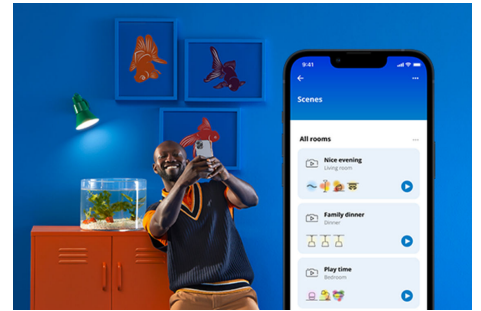

## Filament-Lampe in Kugelform, transparent, 40 W G200 E27

Wetten, Du findest keine elegantere Lampe? Diese großformatige, kugelförmige smarte LED-Lampe aus klarem Glas verleiht Deinen dekorativen Leuchten oder überall dort, wo Du es stilvoll haben möchtest, eine eindrucksvolle Vintage-Atmosphäre. Hunderte Weißlichttöne von gemütlich bis kühl stehen zur Wahl. Außerdem kannst Du mit der automatischen Anpassung Deiner sich immer wieder ändernden Bedürfnissen und Stimmungen nachgehen. Alles ist über WLAN mit der WiZ App, der WiZ Fernbedienung oder Deiner Stimme steuerbar.

## PRODUKT-HIGHLIGHTS

- Smarte Tunable White Lampe
- Bis zu 470 Lumen
- Einfaches Plug-and-Play
- Steuerung per App oder Sprache

## Einfache Einrichtung der smarten Lichtfunktionen

Die WiZ Lampe muss nur mit dem WLAN-Netz verbunden werden und schon sind die Vorteile der smarten Funktionen nutzbar. Die Lampen lassen sich bei Abwesenheit ganz einfach steuern. Du kannst einstellen, wann sie automatisch ein- oder ausgeschaltet werden sollen. Zusätzliche Hardware wie ein Hub oder ein Gateway ist nicht erforderlich.

## Die perfekte persönliche Lichtszene

Mithilfe einer persönlichen Zusammenstellung verschiedener Farb- und Weißlichteinstellungen entsteht die perfekte Lichtatmosphäre für jeden Moment des Tages. Mit der WiZ App, der Fernbedienung oder der Stimme sind neue Szenen ganz schnell gespeichert.