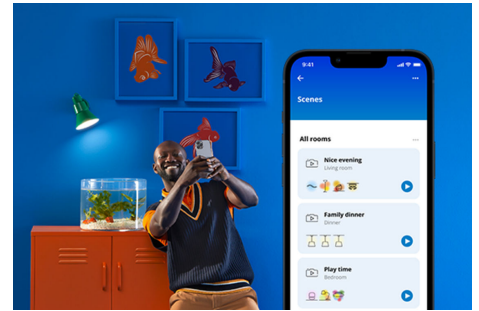

## Filament-Lampe Globe, transparent, 40 W G200 E27

Diese übergroße WiZ Filament-Lampe in Globe-Form ist ein Blickfang für jedem Raum. Sie erzeugt ein warm- oder kaltweißes Licht, das mit der WiZ App oder per Sprachsteuerung gedimmt werden kann. Nutze außerdem die voreingestellten Lichtmodi.

## PRODUKT-HIGHLIGHTS

- Smarte Tunable White Lampe
- Bis zu 470 Lumen
- Einfaches Plug-and-Play
- Steuerung per App oder Sprache

## Einfache Einrichtung der smarten Lichtfunktionen

Die WiZ Lampe muss nur mit dem WLAN-Netz verbunden werden und schon sind die Vorteile der smarten Funktionen nutzbar. Die Lampen lassen sich bei Abwesenheit ganz einfach steuern. Du kannst einstellen, wann sie automatisch ein- oder ausgeschaltet werden sollen. Zusätzliche Hardware wie ein Hub oder ein Gateway ist nicht erforderlich.

## Die perfekte persönliche Lichtszene

Mithilfe einer persönlichen Zusammenstellung verschiedener Farb- und Weißlichteinstellungen entsteht die perfekte Lichtatmosphäre für jeden Moment des Tages. Mit der WiZ App, der Fernbedienung oder der Stimme sind neue Szenen ganz schnell gespeichert.