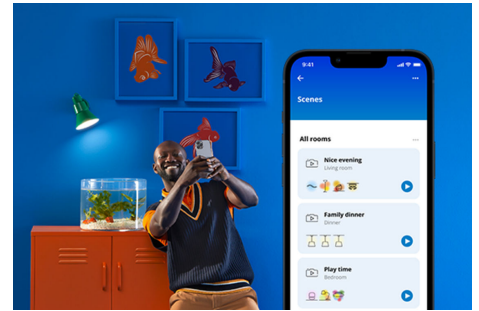

Filament-Lampe in Kugelform, Bernstein 25 W G200 E27

Wetten, Du findest keine elegantere Lampe? Diese großformatige, kugelförmige smarte LED-Lampe mit bernsteinfarbener Beschichtung verleiht Deinen dekorativen Leuchten oder überall dort, wo Du es stilvoll haben möchtest, eine eindrucksvolle Vintage-Atmosphäre. Hunderte Weißlichttöne von gemütlich bis kühl stehen zur Wahl. Außerdem kannst Du mit der automatischen Anpassung Deinen sich immer wieder ändernden Bedürfnissen und Stimmungen nachgehen. Alles ist über WLAN mit der WiZ App, der WiZ Fernbedienung oder Deiner Stimme steuerbar.

PRODUKT-HIGHLIGHTS

- Smarte Tunable White Lampe
- Bis zu 390 Lumen
- Einfaches Plug-and-Play
- Steuerung per App oder Sprache

Einfache Einrichtung der smarten Lichtfunktionen

Die WiZ Lampe muss nur mit dem WLAN-Netz verbunden werden und schon sind die Vorteile der smarten Funktionen nutzbar. Die Lampen lassen sich bei Abwesenheit ganz einfach steuern. Du kannst einstellen, wann sie automatisch ein- oder ausgeschaltet werden sollen. Zusätzliche Hardware wie ein Hub oder ein Gateway ist nicht erforderlich.

Lampen nach eigenem Zeitplan einstellen

Die smarten Lampen können automatisch auf tägliche oder wöchentliche Routinen reagieren. Stelle Deine Lampen so ein, dass sie sich morgens oder bevor Du nach Hause kommst einschalten. Sie lassen sich energiesparend so einstellen, dass sie sich ausschalten, wenn sie nicht gebraucht werden.

Die perfekte persönliche Lichtszene

Mithilfe einer persönlichen Zusammenstellung verschiedener Farb- und Weißlichteinstellungen entsteht die perfekte Lichtatmosphäre für jeden Moment des Tages. Mit der WiZ App, der Fernbedienung oder der Stimme sind neue Szenen ganz schnell gespeichert.