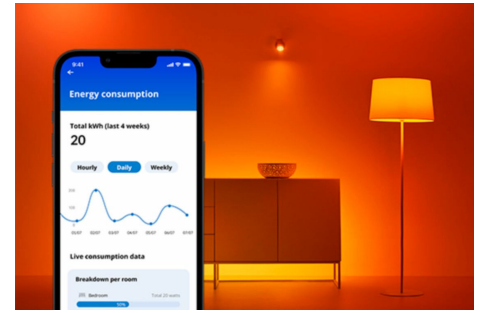

Lampe 8 W (entspr. 60 W) A60 E27

Diese smarte WiZ Color Lampe mit E27-Fassung versetzt Innenräume in ein farbenfrohes Licht. Die Lampe ist mit der WiZ App oder per Sprachsteuerung dimmbar. Außerdem gibt es in der WLAN-Einrichtung voreingestellte Lichtmodi.

PRODUKT-HIGHLIGHTS

- Gesamtes Farbspektrum
- Kunststoff
- Einfaches Plug-and-Play
- Steuerung mit der WiZ-App oder per Sprache

Einfache Einrichtung der smarten Lichtfunktionen

Die WiZ Lampe muss nur mit dem WLAN-Netz verbunden werden und schon sind die Vorteile der smarten Funktionen nutzbar. Die Lampen lassen sich bei Abwesenheit ganz einfach steuern. Du kannst einstellen, wann sie automatisch ein- oder ausgeschaltet werden sollen. Zusätzliche Hardware wie ein Hub oder ein Gateway ist nicht erforderlich.

Exklusives SpaceSense™ Licht, das sich bei Bewegung einschaltet

Die SpaceSense-Technologie von WiZ verwandelt Lampen in Bewegungsmelder. Mindestens zwei WiZ Lampen in einem Raum sind nötig, um die Funktionen SpaceSense in der WiZ App zu aktivieren und Lampen mithilfe der Bewegungserkennung automatisch ein- und auszuschalten. Das ist einfach. Das ist SpaceSense. Das ist WiZ.

Millionen Lichtfarben und wechselnde Lichtmodi für einen gelungenen Tag

Wähle eine beliebige Lichtfarbe aus oder wende einfach einen für Dich entwickelten, dynamischen Lichtmodus an. Zum Beispiel entsteht mit den Lichtmodi Kaminfeuer oder Ozean eine beeindruckende Atmosphäre, die für gute Stimmung sorgt.