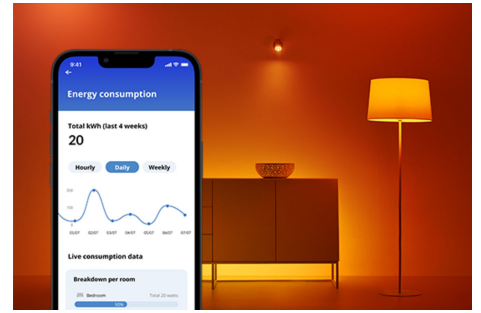

Kerze 40W C37 E14

Kerzen sind herrlich, aber sie können nur eines: Kerzenlicht erzeugen. Diese vollfarbigen kerzenförmigen LED-Lampen hingegen können 16,7 Millionen Dinge tun. Wählen Sie den perfekten Farbton für alles, was Sie vorhaben – sei es eine ausgelassene Party, ein elegantes Abendessen oder das Entspannen auf der Couch bei einem guten Film – oder erstellen Sie Zeitpläne, um automatisch in die perfekte Atmosphäre zu wechseln, wenn sich Ihre Bedürfnisse und Stimmungen ändern. Das gesamte WLAN ist über die WiZ-App, die WiZ-Fernbedienung oder sogar Ihre Stimme steuerbar.

PRODUKT-HIGHLIGHTS

- Farbfähige smarte Lampe
- Bis zu 470 Lumen
- Einfaches Plug-and-Play
- Steuerung per App oder Sprache

Einfache Einrichtung der smarten Lichtfunktionen

Die WiZ Lampe muss nur mit dem WLAN-Netz verbunden werden und schon sind die Vorteile der smarten Funktionen nutzbar. Die Lampen lassen sich bei Abwesenheit ganz einfach steuern. Du kannst einstellen, wann sie automatisch ein- oder ausgeschaltet werden sollen. Zusätzliche Hardware wie ein Hub oder ein Gateway ist nicht erforderlich.

Exklusives SpaceSense™ Licht, das sich bei Bewegung einschaltet

Die SpaceSense-Technologie von WiZ verwandelt Lampen in Bewegungsmelder. Mindestens zwei WiZ Lampen in einem Raum sind nötig, um die Funktionen SpaceSense in der WiZ App zu aktivieren und Lampen mithilfe der Bewegungserkennung automatisch ein- und auszuschalten. Das ist einfach. Das ist SpaceSense. Das ist WiZ.

Die perfekte persönliche Lichtszene

Mithilfe einer persönlichen Zusammenstellung verschiedener Farb- und Weißlichteinstellungen entsteht die perfekte Lichtatmosphäre für jeden Moment des Tages. Mit der WiZ App, der Fernbedienung oder der Stimme sind neue Szenen ganz schnell gespeichert.