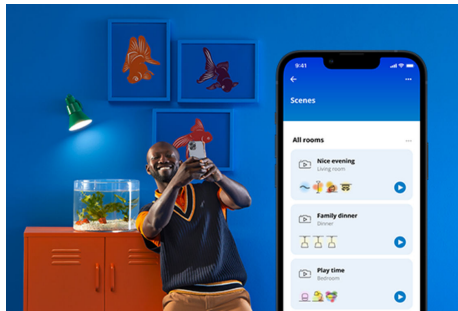

PRODUKT-HIGHLIGHTS

- Farbfähige smarte Lampe
- Bis zu 470 Lumen
- Einfaches Plug-and-Play
- Steuerung per App oder Sprache

Einfache Einrichtung der smarten Lichtfunktionen

Die WiZ Lampe muss nur mit dem WLAN-Netz verbunden werden und schon sind die Vorteile der smarten Funktionen nutzbar. Die Lampen lassen sich bei Abwesenheit ganz einfach steuern. Du kannst einstellen, wann sie automatisch ein- oder ausgeschaltet werden sollen. Zusätzliche Hardware wie ein Hub oder ein Gateway ist nicht erforderlich.

Exklusives SpaceSense™ Licht, das sich bei Bewegung einschaltet

Die SpaceSense-Technologie von WiZ verwandelt Lampen in Bewegungsmelder. Mindestens zwei WiZ Lampen in einem Raum sind nötig, um die Funktionen SpaceSense in der WiZ App zu aktivieren und Lampen mithilfe der Bewegungserkennung automatisch ein- und auszuschalten. Das ist einfach. Das ist SpaceSense. Das ist WiZ.

Die perfekte persönliche Lichtszene

Mithilfe einer persönlichen Zusammenstellung verschiedener Farb- und Weißlichteinstellungen entsteht die perfekte Lichtatmosphäre für jeden Moment des Tages. Mit der WiZ App, der Fernbedienung oder der Stimme sind neue Szenen ganz schnell gespeichert.

Millionen Lichtfarben und wechselnde Lichtmodi für einen gelungenen Tag

Wähle eine beliebige Lichtfarbe aus oder wende einfach einen für Dich entwickelten, dynamischen Lichtmodus an. Zum Beispiel entsteht mit den Lichtmodi Kaminfeuer oder Ozean eine beeindruckende Atmosphäre, die für gute Stimmung sorgt.