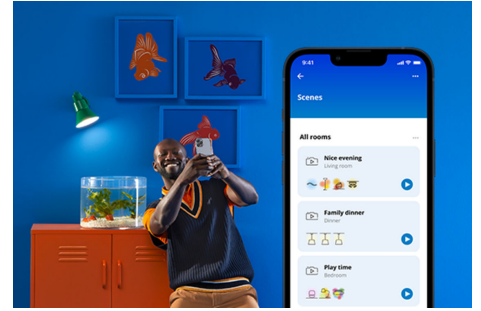

WiZ

Filament-Lampe, transparent, 60 W A60 E27

Nicht jeder Moment gleicht dem anderen. Das gilt auch für alle smarten Lampen. Diese WiZ Lampe in der herkömmlichen A60-Form hat etwas ganz Besonderes zu bieten: ein einstellbares weißes LED-Licht für alle Bedürfnisse und Stimmungen. Nutze kühles Licht, wenn Du Dich konzentrieren musst, oder gemütliches Licht, wenn Du Dich entspannen möchtest, einfach so, wie es für Dich am besten und angenehmsten ist. Alles ist über WLAN mit der WiZ App, der WiZ Fernbedienung oder Deiner Stimme steuerbar.

PRODUKT-HIGHLIGHTS

- Smarte Tunable White Lampe
- Bis zu 806 Lumen
- Einfaches Plug-and-Play
- Steuerung per App oder Sprache

Einfache Einrichtung der smarten Lichtfunktionen

Die WiZ Lampe muss nur mit dem WLAN-Netz verbunden werden und schon sind die Vorteile der smarten Funktionen nutzbar. Die Lampen lassen sich bei Abwesenheit ganz einfach steuern. Du kannst einstellen, wann sie automatisch ein- oder ausgeschaltet werden sollen. Zusätzliche Hardware wie ein Hub oder ein Gateway ist nicht erforderlich.

Lampen nach eigenem Zeitplan einstellen

Die smarten Lampen können automatisch auf tägliche oder wöchentliche Routinen reagieren. Stelle Deine Lampen so ein, dass sie sich morgens oder bevor Du nach Hause kommst einschalten. Sie lassen sich energiesparend so einstellen, dass sie sich ausschalten, wenn sie nicht gebraucht werden.

Die perfekte persönliche Lichtszene

Mithilfe einer persönlichen Zusammenstellung verschiedener Farb- und Weißlichteinstellungen entsteht die perfekte Lichtatmosphäre für jeden Moment des Tages. Mit der WiZ App, der Fernbedienung oder der Stimme sind neue Szenen ganz schnell gespeichert.