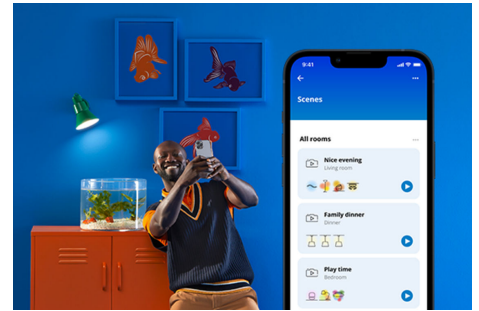

Filament-Lampe in Kerzenform, transparent 40 W C35 E14

Entscheide Dich für den Vintage-Stil, wenn Du es gerne klassisch magst. Diese kerzenförmigen smarten LED-Lampen aus klarem Glas eignen sich hervorragend für Deine dekorativen Leuchten oder überall dort, wo Du es stilvoll haben möchtest. Hunderte Weißlichttöne von gemütlich bis kühl stehen zur Wahl. Außerdem kannst Du mit der automatischen Anpassung Deinen sich immer wieder ändernden Bedürfnissen und Stimmungen nachgehen. Alles ist über WLAN mit der WiZ App, der WiZ Fernbedienung oder Deiner Stimme steuerbar.

PRODUKT-HIGHLIGHTS

- Smarte Tunable White Lampe
- Bis zu 470 Lumen
- Einfaches Plug-and-Play
- Steuerung per App oder Sprache

Einfache Einrichtung der smarten Lichtfunktionen

Die WiZ Lampe muss nur mit dem WLAN-Netz verbunden werden und schon sind die Vorteile der smarten Funktionen nutzbar. Die Lampen lassen sich bei Abwesenheit ganz einfach steuern. Du kannst einstellen, wann sie automatisch ein- oder ausgeschaltet werden sollen. Zusätzliche Hardware wie ein Hub oder ein Gateway ist nicht erforderlich.

Lampen nach eigenem Zeitplan einstellen

Die smarten Lampen können automatisch auf tägliche oder wöchentliche Routinen reagieren. Stelle Deine Lampen so ein, dass sie sich morgens oder bevor Du nach Hause kommst einschalten. Sie lassen sich energiesparend so einstellen, dass sie sich ausschalten, wenn sie nicht gebraucht werden.

Die perfekte persönliche Lichtszene

Mithilfe einer persönlichen Zusammenstellung verschiedener Farb- und Weißlichteinstellungen entsteht die perfekte Lichtatmosphäre für jeden Moment des Tages. Mit der WiZ App, der Fernbedienung oder der Stimme sind neue Szenen ganz schnell gespeichert.