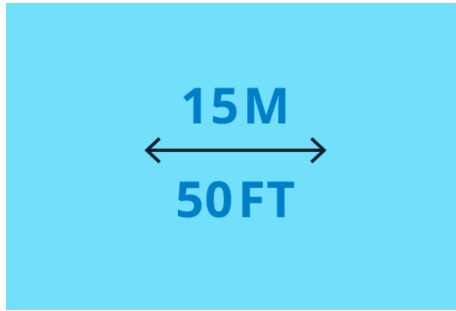

WiZmote

Steuere Deine Lampen per Knopfdruck mit der WiZmote. Diese Fernbedienung funktioniert mit allen WiZ Produkten und hat eine Reichweite von 15 Metern. Selbst wenn das WLAN einmal ausfällt ist es möglich, das Licht ein- oder auszuschalten, heller oder dunkler zu stellen, ein Nachtlicht oder bis zu vier bevorzugte Lichtmodi einzurichten.

Großer Steuerbereich von 15 m

In einer normalen Innenumgebung mit Trennwänden und Wänden ist eine Steuerung von Lampen und Geräten innerhalb einer Reichweite von 15 Metern möglich.

Einfache Steuerung einer oder mehrerer Lampen in einem Zimmer

Spannung: 3Vdc V

PRODUKTABMESSUNGEN UND -GEWICHT

Nettogewicht: 0,057 kg
Gesamte Höhe: 15 mm
Gesamte Länge: 135 mm
Gesamte Breite: 38 mm

SERVICE

Garantie: 2 Jahr(e)

TECHNISCHE DATEN

Batterietyp: AAA (LR03)
IP-Code: IP20 | Zugangsgeschützt (Finger)
Schutzklasse: Klasse III