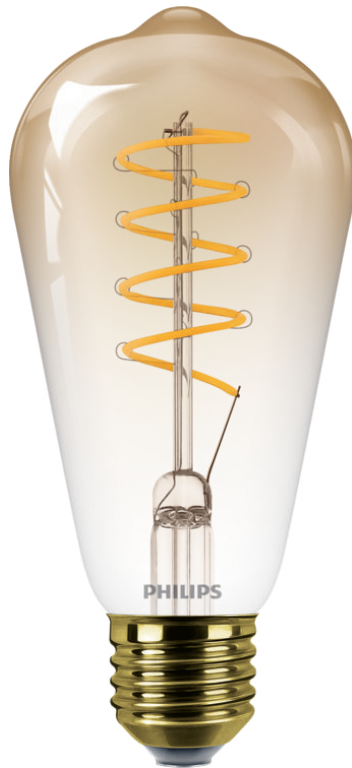

# PHILIPS

Filament-Lampe  
Bernsteinfarbener  
Farbverlauf 25W ST19 E27

LED

1800K

250 lm

15000 Std.

Dimmfunktion

8719514269590

## Eine einzigartige Lampe

Philips LED-Lampen bieten ein schönes, warmweißes Licht, eine außergewöhnlich lange Nutzlebensdauer und unmittelbare, deutliche Energieeinsparungen. Mit ihrem eleganten Design ist diese Lampe der perfekte Ersatz für die herkömmlichen, matten Glühlampen.