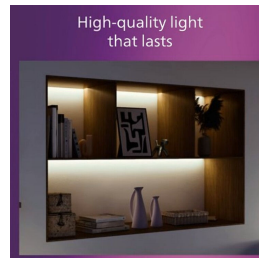

PHILIPS

Magneos Deckenleuchte,
12 W, 210 mm

Deckenleuchten

2700 K

Weiß

8719514328679

Komfortables LED- Licht, das den Augen gut tut

Philips LED Slim Downlight bietet einen natürlichen Lichteffekt für allgemeine Beleuchtungsanwendungen. Es ist ein schlankes Meisterwerk für niedrige Decken und schafft überall zu Hause ein elegantes Ambiente. Angenehmes Licht, das die Augen schont.

Material und Oberfläche

- Material aus hochwertigem Metall

Lebensdauer

- Lange Nutzlebensdauer von bis zu 25.000 Stunden

Besonderheiten

Geeignet für niedrige Decken Schlankes Design Einfache Installation

Keinen Stress mit der Installation: Befestige oder hänge die Leuchte einfach an die Wand oder Decke und stecke den Stecker ein und schon ist die Leuchte betriebsbereit.

Material aus hochwertigem Metall

Langlebiges und attraktives Material aus Metall für eine robuste Oberfläche.

Lange Nutzlebensdauer von bis zu 25.000 Stunden

Philips LED-Technologie verlängert die Nutzlebensdauer der Produkte auf bis zu 25.000 Stunden