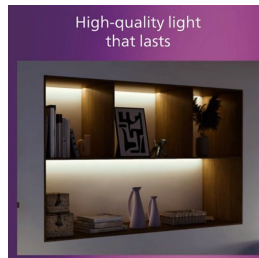

PHILIPS

Magneos Deckenleuchte,
12 W, 210 mm

Deckenleuchten

2700 K

Schwarz

8719514328693

Komfortables LED- Licht, das den Augen gut tut

Philips LED Slim Downlight bietet einen natürlichen Lichteffect für allgemeine Beleuchtungsanwendungen. Es ist ein schlankes Meisterwerk für niedrige Decken und schafft überall zu Hause ein elegantes Ambiente. Angenehmes Licht, das die Augen schont.

Material und Oberfläche

- Material aus hochwertigem Metall

Lebensdauer

- Lange Nutzlebensdauer von bis zu 25.000 Stunden

Besonderheiten

Geeignet für niedrige Decken Schlankes Design Einfache Installation

Keinen Stress mit der Installation: Befestige oder hänge die Leuchte einfach an die Wand oder Decke und stecke den Stecker ein und schon ist die Leuchte betriebsbereit.

Material aus hochwertigem Metall

Langlebiges und attraktives Material aus Metall für eine robuste Oberfläche.

Lange Nutzlebensdauer von bis zu 25.000 Stunden

Philips LED-Technologie verlängert die Nutzlebensdauer der Produkte auf bis zu 25.000 Stunden

- Strahlwinkel: 110
- Farbkonsistenz: 6 SDCM
- Farbwiedergabeindex (CRI): 80
- Farbtemperatur: 2700 K
- Nennlichtausbeute (Nom): 95

Sonstiges

- Speziell geeignet für: Küche, Schlafzimmer, Esszimmer, Garage, Wohnzimmer, Büroflächen
- Stil: Zeitgenössisch
- Typ: Deckenleuchten
- EyeComfort: Ja