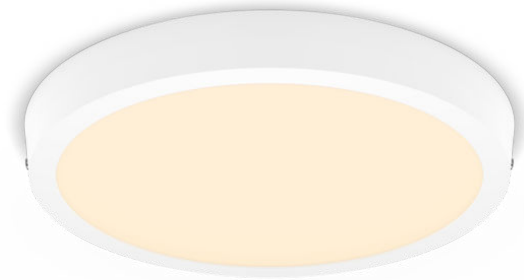

PHILIPS

Magneos Deckenleuchte,
20 W, 286 mm

Deckenleuchten

2700 K

Weiß

8719514328754

Komfortables LED- Licht, das den Augen gut tut

Philips LED Slim Downlight bietet einen natürlichen Lichteffekt für allgemeine Beleuchtungsanwendungen. Es ist ein schlankes Meisterwerk für niedrige Decken und schafft überall zu Hause ein elegantes Ambiente. Angenehmes Licht, das die Augen schont.

Einfach in der Handhabung

- Ideal für Zimmer mit niedrigen Decken, ermöglicht eine unauffällige und subtile Befestigung.
- Einfache Installation

Hochwertige Qualität

- EyeComfort - Licht, das die Augen schont

Material und Oberfläche

- Material aus hochwertigem Metall

Lebensdauer

- Lange Nutzlebensdauer von bis zu 25.000 Stunden

Besonderheiten

Geeignet für niedrige Decken Schlankes Design Einfache Installation

Keinen Stress mit der Installation: Befestige oder hänge die Leuchte einfach an die Wand oder Decke und stecke den Stecker ein und schon ist die Leuchte betriebsbereit.

Daten

Lampeneigenschaften

- Verwendungszweck: Innenbeleuchtung

Design und Materialausführung

- Farbe: Weiß
- Material: Metall, Kunststoff

Nutzlebensdauer

- Anzahl der Schaltzyklen: 12.500
- Nennlebensdauer: 25.000