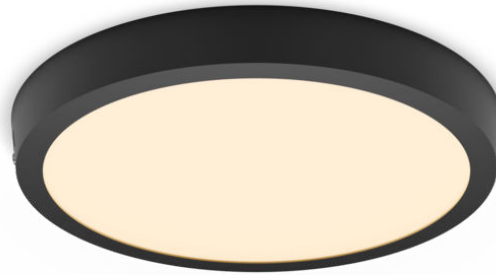

# PHILIPS

Magneos Deckenleuchte,  
20 W, 286 mm

Deckenleuchten

2700 K

Schwarz

8719514328778

## Komfortables LED- Licht, das den Augen gut tut

Philips LED Slim Downlight bietet einen natürlichen Lichteffekt für allgemeine Beleuchtungsanwendungen. Es ist ein schlankes Meisterwerk für niedrige Decken und schafft überall zu Hause ein elegantes Ambiente. Angenehmes Licht, das die Augen schont.