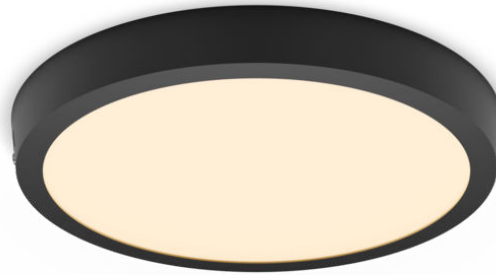

PHILIPS

Magneos Deckenleuchte,
20 W, 286 mm

Deckenleuchten

2700 K

Schwarz

8719514328778

Komfortables LED- Licht, das den Augen gut tut

Philips LED Slim Downlight bietet einen natürlichen Lichteffekt für allgemeine Beleuchtungsanwendungen. Es ist ein schlankes Meisterwerk für niedrige Decken und schafft überall zu Hause ein elegantes Ambiente. Angenehmes Licht, das die Augen schont.

Einfach in der Handhabung

- Ideal für Zimmer mit niedrigen Decken, ermöglicht eine unauffällige und subtile Befestigung.
- Einfache Installation

Hochwertige Qualität

- EyeComfort - Licht, das die Augen schont

Material und Oberfläche

- Material aus hochwertigem Metall

Lebensdauer

- Lange Nutzlebensdauer von bis zu 25.000 Stunden

Besonderheiten

Geeignet für niedrige Decken Schlankes Design Einfache Installation

Keinen Stress mit der Installation: Befestige oder hänge die Leuchte einfach an die Wand oder Decke und stecke den Stecker ein und schon ist die Leuchte betriebsbereit.

Daten

Lampeneigenschaften

- Verwendungszweck: Innenbeleuchtung

Design und Materialausführung

- Farbe: Schwarz
- Material: Metall, Kunststoff

Nutzlebensdauer

- Anzahl der Schaltzyklen: 12.500
- Nennlebensdauer: 25.000