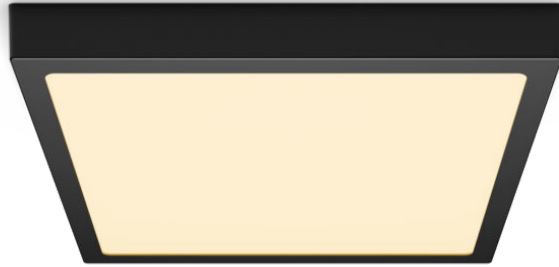

PHILIPS

Magneos Deckenleuchte,
quadratisch, 20 W

Deckenleuchten

2700 K

Schwarz

8719514328822

Komfortables LED- Licht, das den Augen gut tut

Philips LED Slim Downlight bietet einen natürlichen Lichteffekt für allgemeine Beleuchtungsanwendungen. Es ist ein schlankes Meisterwerk für niedrige Decken und schafft überall zu Hause ein elegantes Ambiente. Angenehmes Licht, das die Augen schont.

Einfach in der Handhabung

- Ideal für Zimmer mit niedrigen Decken, ermöglicht eine unauffällige und subtile Befestigung.
- Einfache Installation

Hochwertige Qualität

- EyeComfort - Licht, das die Augen schont

Material und Oberfläche

- Material aus hochwertigem Metall

Lebensdauer

- Lange Nutzlebensdauer von bis zu 25.000 Stunden

Besonderheiten

Geeignet für niedrige Decken Schlankes Design Einfache Installation

Keinen Stress mit der Installation: Befestige oder hänge die Leuchte einfach an die Wand oder Decke und stecke den Stecker ein und schon ist die Leuchte betriebsbereit.