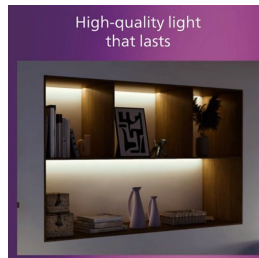

PHILIPS

Magneos Deckenleuchte,
quadratisch, 20 W

Deckenleuchten

2700 K

Schwarz

8719514328822

Komfortables LED- Licht, das den Augen gut tut

Philips LED Slim Downlight bietet einen natürlichen Lichteffect für allgemeine Beleuchtungsanwendungen. Es ist ein schlankes Meisterwerk für niedrige Decken und schafft überall zu Hause ein elegantes Ambiente. Angenehmes Licht, das die Augen schont.

Material und Oberfläche

- Material aus hochwertigem Metall

Lebensdauer

- Lange Nutzlebensdauer von bis zu 25.000 Stunden

Besonderheiten

Geeignet für niedrige Decken Schlankes Design Einfache Installation

Keinen Stress mit der Installation: Befestige oder hänge die Leuchte einfach an die Wand oder Decke und stecke den Stecker ein und schon ist die Leuchte betriebsbereit.

Material aus hochwertigem Metall

Langlebiges und attraktives Material aus Metall für eine robuste Oberfläche.

Lange Nutzlebensdauer von bis zu 25.000 Stunden

Philips LED-Technologie verlängert die Nutzlebensdauer der Produkte auf bis zu 25.000 Stunden

- Strahlwinkel: 110
- Farbkonsistenz: 6 SDCM
- Farbwiedergabeindex (CRI): 80
- Farbtemperatur: 2700 K
- Nennlichtausbeute (Nom): 95

Sonstiges

- Speziell geeignet für: Küche, Schlafzimmer, Esszimmer, Garage, Wohnzimmer, Büroflächen
- Stil: Zeitgenössisch
- Typ: Deckenleuchten
- EyeComfort: Ja