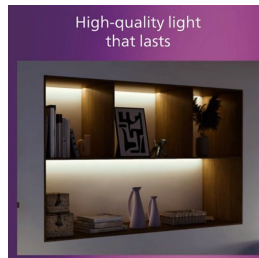

PHILIPS

Magneos Deckenleuchte,
quadratisch, 20 W

Deckenleuchten

2700 K

Schwarz

8719514328822

Komfortables LED- Licht, das den Augen gut tut

Philips LED Slim Downlight bietet einen natürlichen Lichteffekt für allgemeine Beleuchtungsanwendungen. Es ist ein schlankes Meisterwerk für niedrige Decken und schafft überall zu Hause ein elegantes Ambiente. Angenehmes Licht, das die Augen schont.

Material und Oberfläche

- Material aus hochwertigem Metall

Lebensdauer

- Lange Nutzlebensdauer von bis zu 25.000 Stunden

Besonderheiten

Geeignet für niedrige Decken Schlankes Design Einfache Installation

Keinen Stress mit der Installation: Befestige oder hänge die Leuchte einfach an die Wand oder Decke und stecke den Stecker ein und schon ist die Leuchte betriebsbereit.

Material aus hochwertigem Metall

Langlebiges und attraktives Material aus Metall für eine robuste Oberfläche.

Lange Nutzlebensdauer von bis zu 25.000 Stunden

Philips LED-Technologie verlängert die Nutzlebensdauer der Produkte auf bis zu 25.000 Stunden

- Strahlwinkel: 110
- Farbkonsistenz: 6 SDCM
- Farbwiedergabeindex (CRI): 80
- Farbtemperatur: 2700 K
- Nennlichtausbeute (Nom): 95

Sonstiges

- Speziell geeignet für: Küche, Schlafzimmer, Esszimmer, Garage, Wohnzimmer, Büroflächen
- Stil: Zeitgenössisch
- Typ: Deckenleuchten
- EyeComfort: Ja