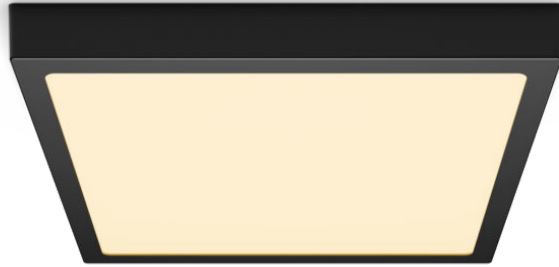

PHILIPS

Magneos Deckenleuchte,
quadratisch, 20 W

Deckenleuchten

2700 K

Schwarz

8719514328822

Komfortables LED- Licht, das den Augen gut tut

Philips LED Slim Downlight bietet einen natürlichen Lichteffect für allgemeine Beleuchtungsanwendungen. Es ist ein schlankes Meisterwerk für niedrige Decken und schafft überall zu Hause ein elegantes Ambiente. Angenehmes Licht, das die Augen schont.

Einfach in der Handhabung

- Ideal für Zimmer mit niedrigen Decken, ermöglicht eine unauffällige und subtile Befestigung.
- Einfache Installation

Hochwertige Qualität

- EyeComfort - Licht, das die Augen schont

Material und Oberfläche

- Material aus hochwertigem Metall

Lebensdauer

- Lange Nutzlebensdauer von bis zu 25.000 Stunden

Besonderheiten

Geeignet für niedrige Decken Schlankes Design Einfache Installation

Keinen Stress mit der Installation: Befestige oder hänge die Leuchte einfach an die Wand oder Decke und stecke den Stecker ein und schon ist die Leuchte betriebsbereit.